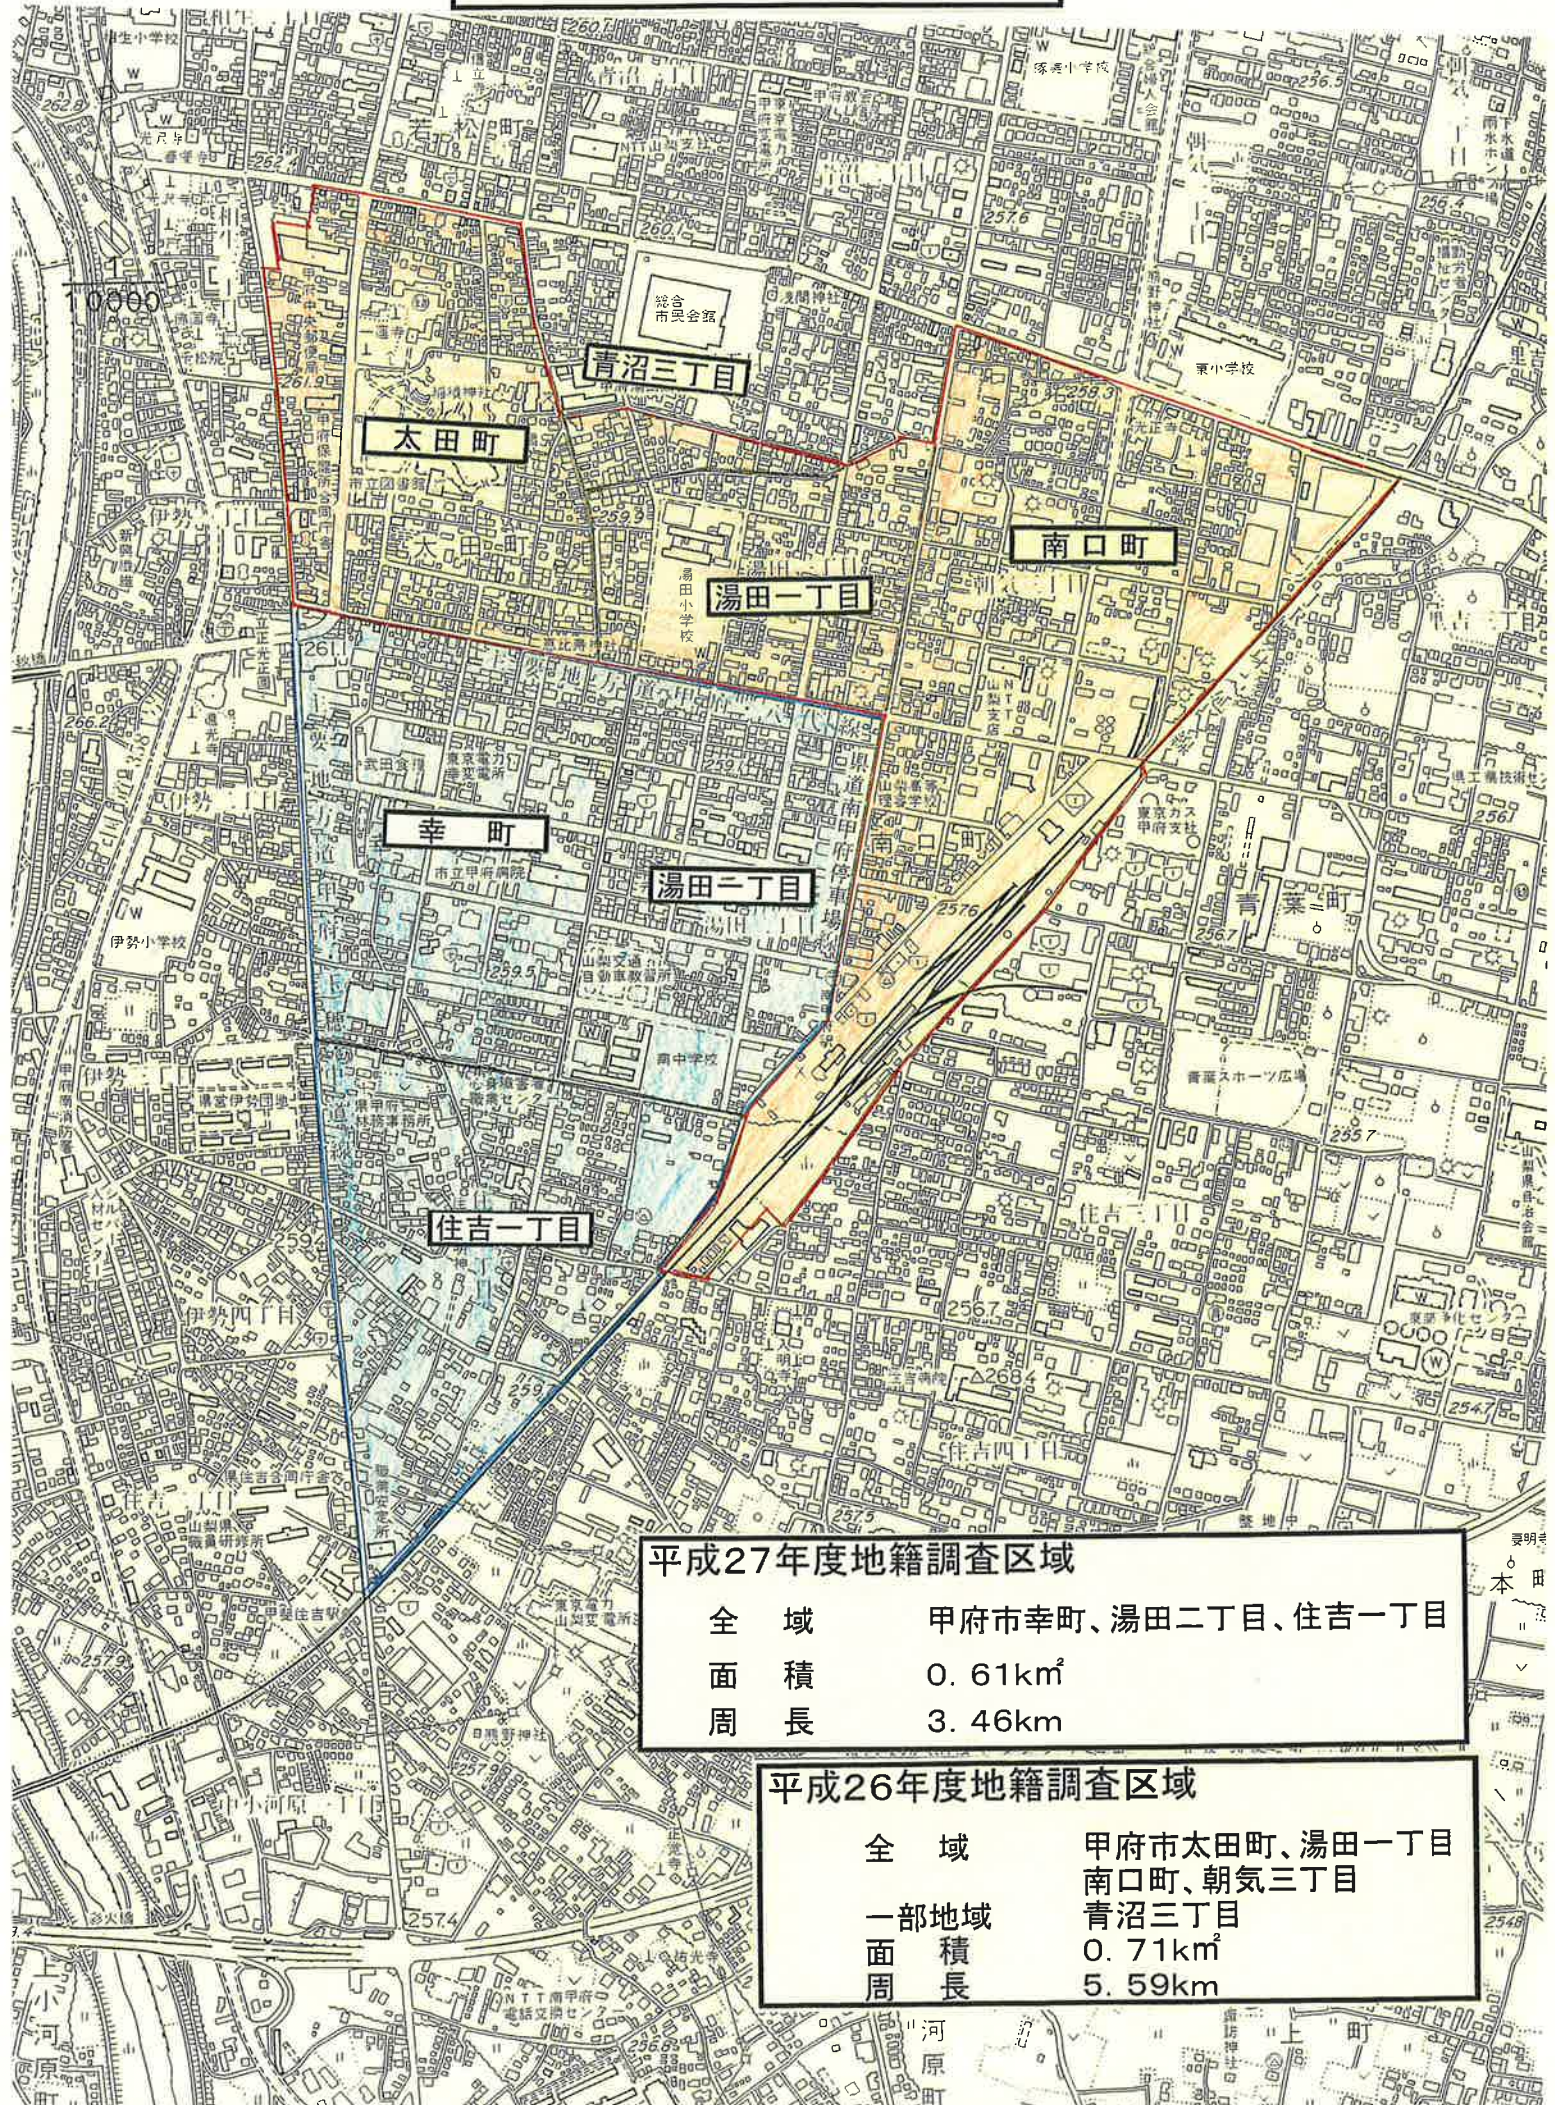

平成26・27年度
地籍調査事業実施予定箇所図

平成27年度地籍調査区域

全 域	甲府市幸町、湯田二丁目、住吉一丁目
面 積	0.61km ²
周 長	3.46km

平成26年度地籍調査区域

全 域	甲府市太田町、湯田一丁目 南口町、朝氣三丁目
一部地域	青沼三丁目
面 積	0.71km ²
周 長	5.59km